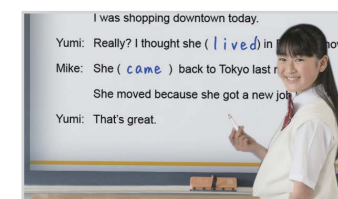

MimioProjector3i